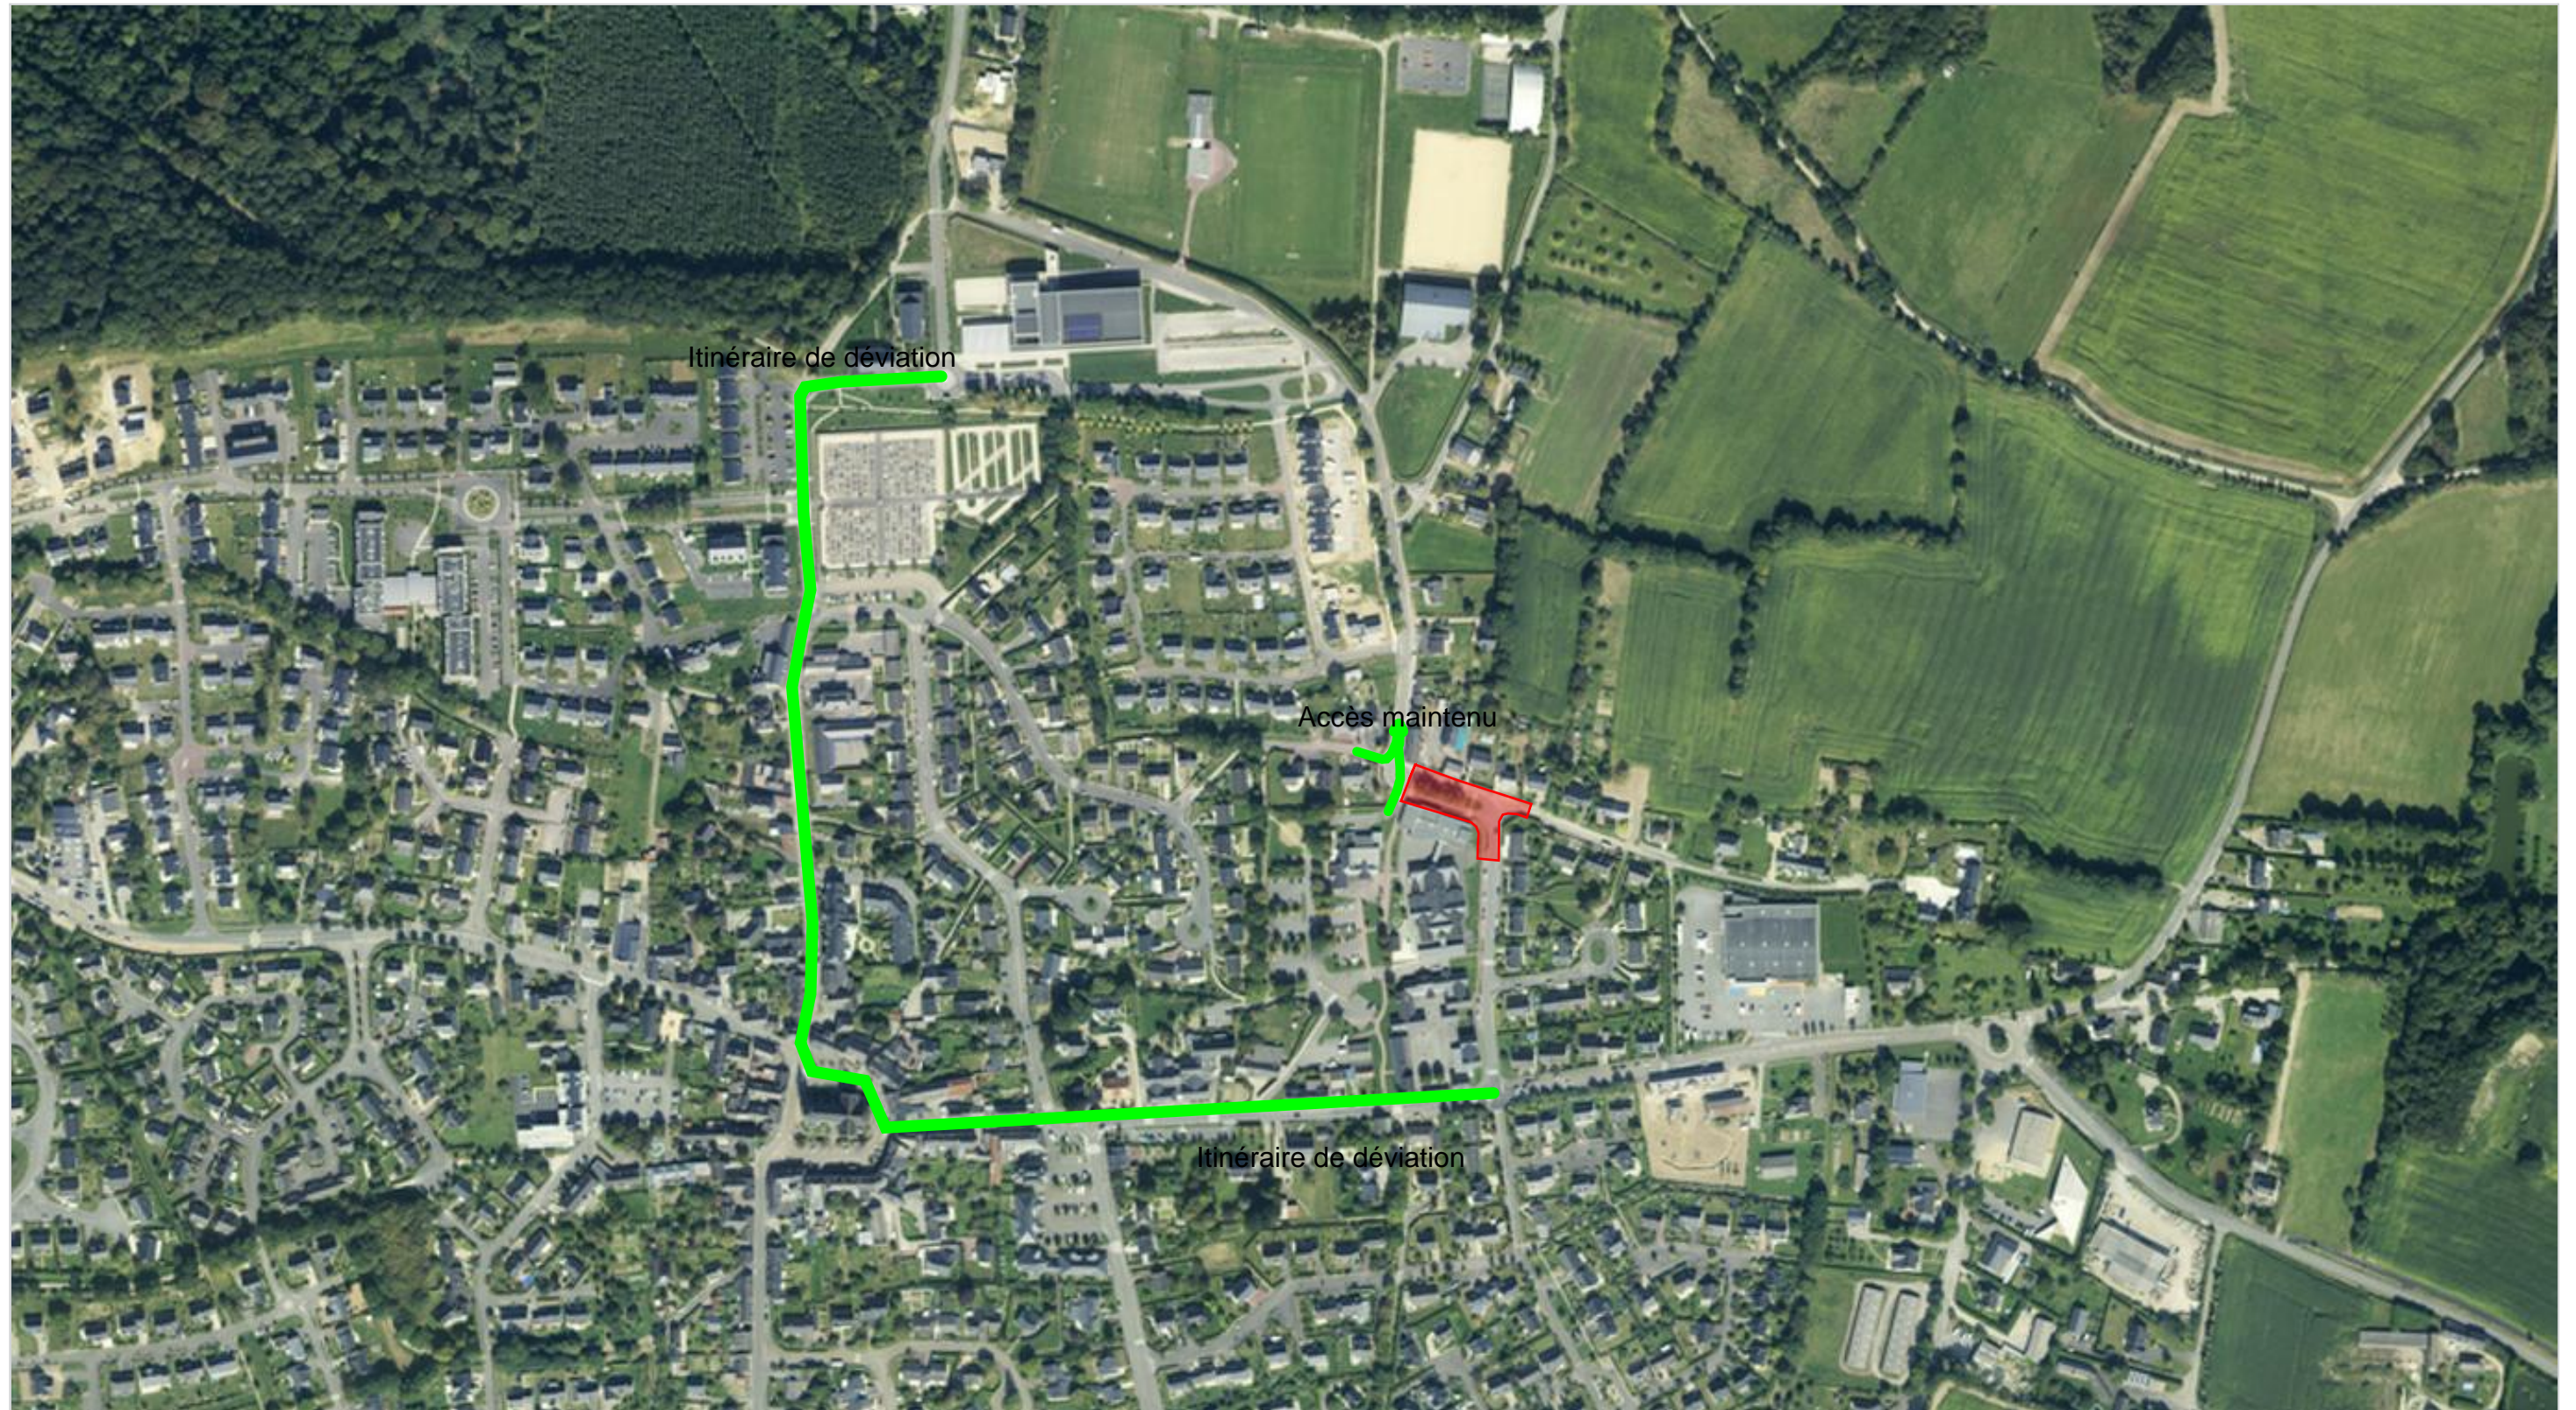

Carrefour rue du Patis/ Rue du Stade  
Phase 1

Échelle : 1:4,000

Source : E-mégalis et CT Bzh

Projection : Web Spherical Mercator

Date : 04/04/2019