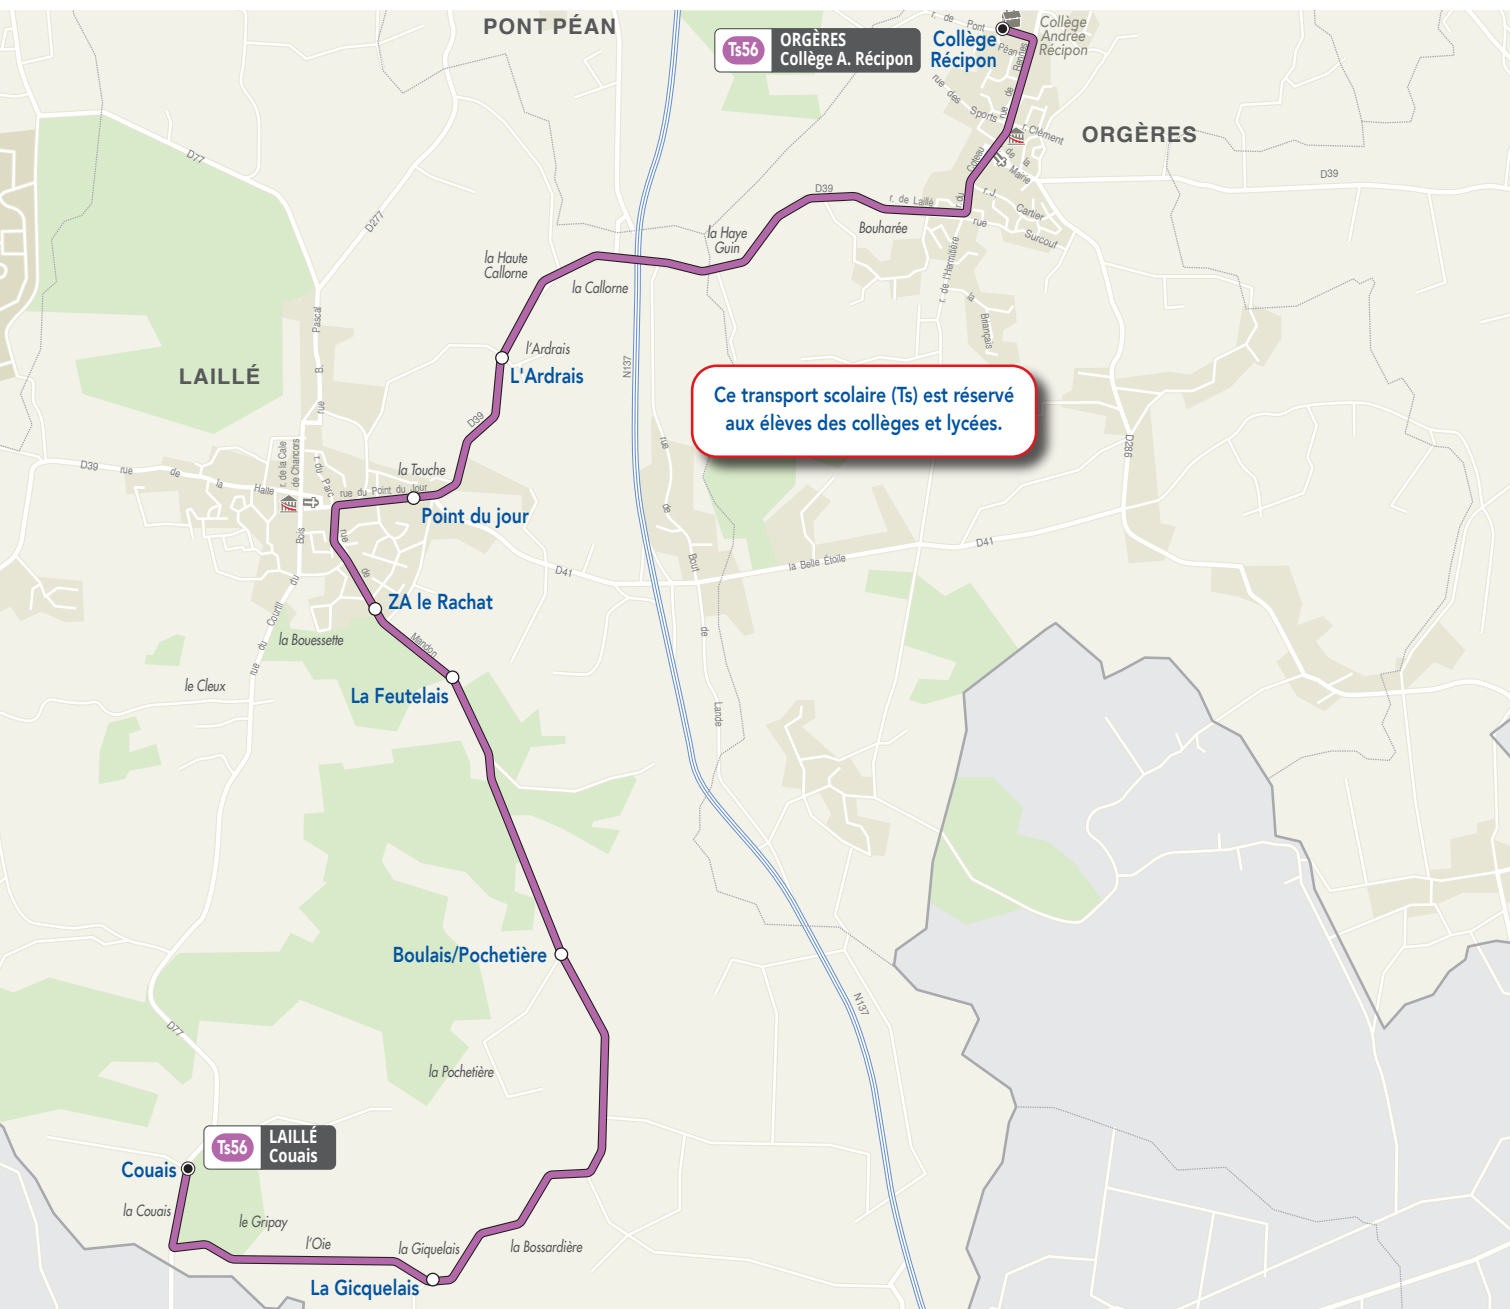

# Desserte du collège Andrée Récipon d'Orgères.

Les horaires de cette ligne sont adaptés aux heures d'entrée et de sortie de l'établissement.

**A PARTIR DU 2 SEPTEMBRE 2019**

## Vers Orgères (collège Andrée Récipon)

Arrêts desservis	du lundi au vendredi	
Couais	07:43	
La Gicquelais	07:46	
Boulais Pochetière	07:49	
La Feutelais	07:52	
ZA Le Rachat	07:54	
Point du Jour	07:56	
L'Ardrais	07:58	
Collège Récipon	08:08	

## Vers Laillé (Gripay)

Arrêts desservis	du lundi au vendredi	
	m	s
Collège Récipon	12:40	17:10
L'Ardrais	12:50	17:20
Point du jour	12:53	17:23
ZA Le Rachat	12:55	17:25
La Feutelais	12:57	17:27
Boulais Pochetière	12:59	17:29
la Gicquelais	13:02	17:32
Gripay	13:07	17:37

m : circule uniquement le mercredi  
s : ne circule pas le mercredi