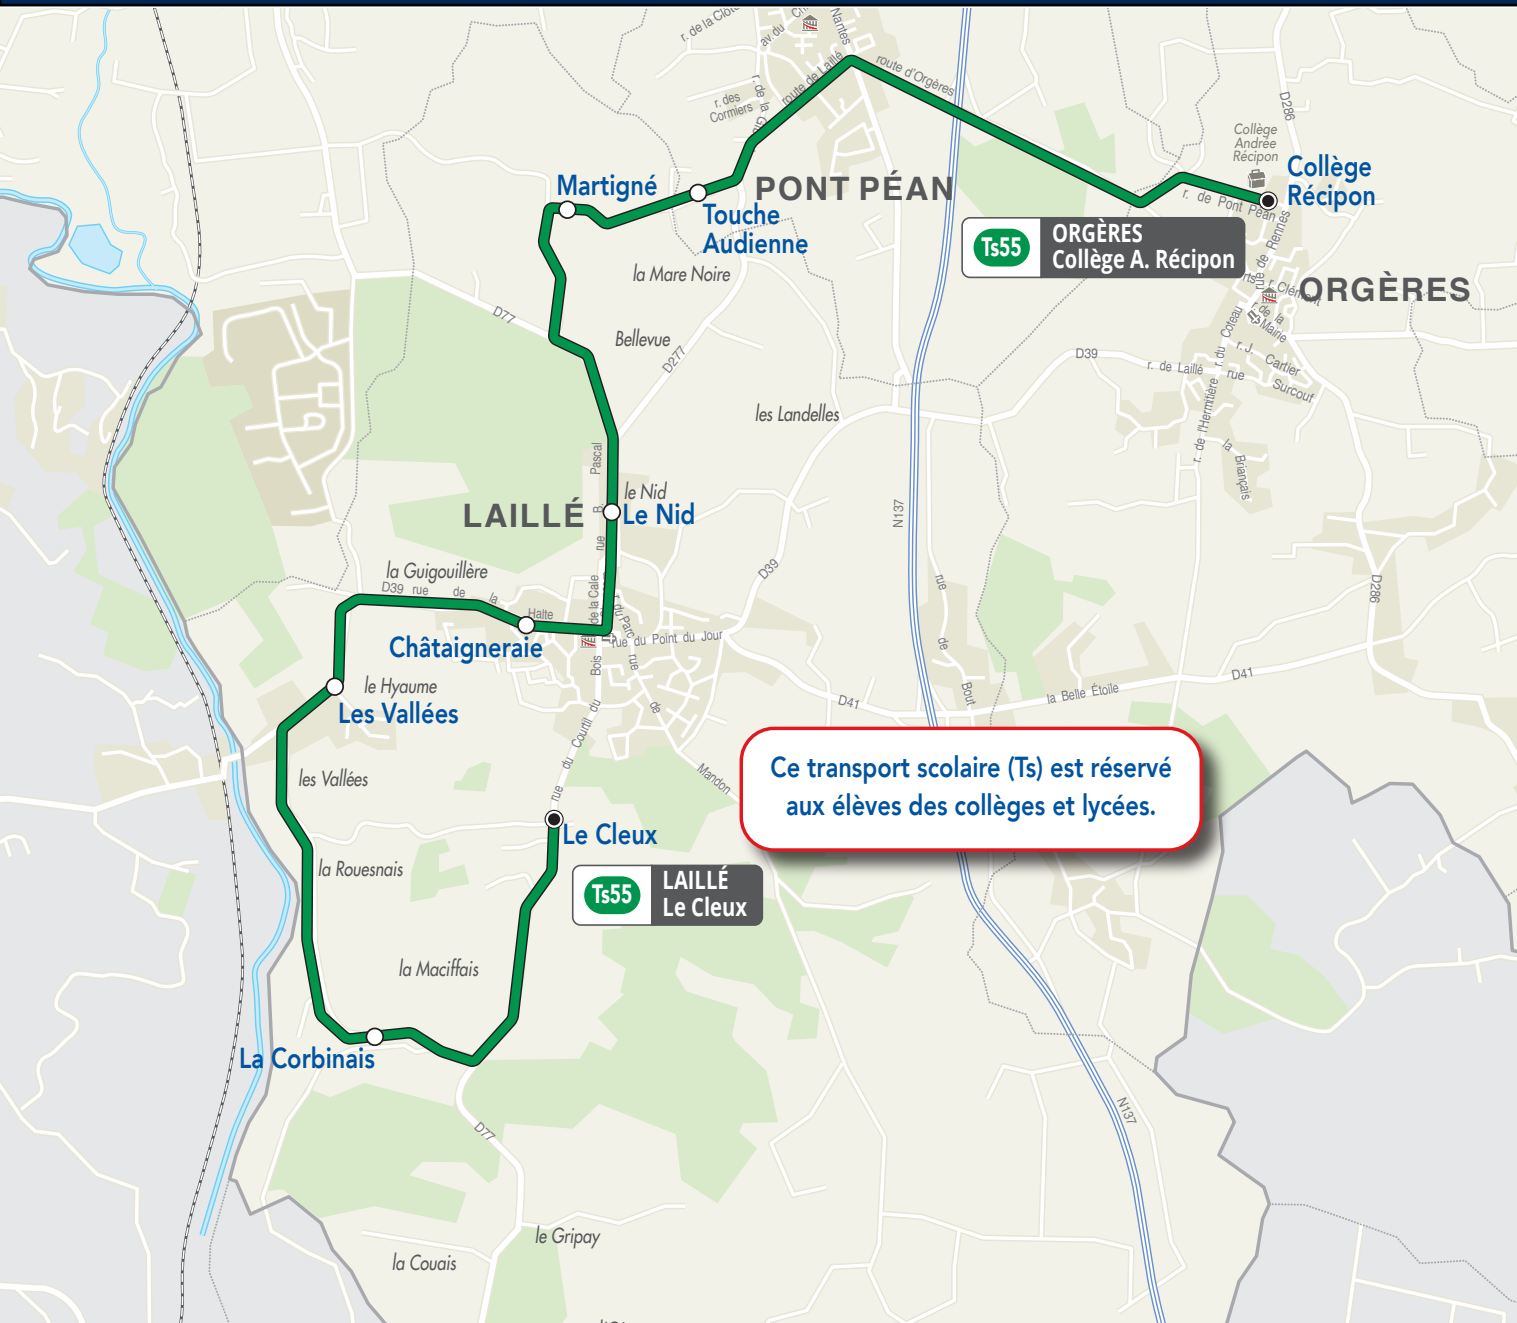

Desserte du collège Andrée Récipon d'Orgères.

Les horaires de cette ligne sont adaptés aux heures d'entrée et de sortie de l'établissement.

A PARTIR DU 2 SEPTEMBRE 2019

Vers Orgères (collège Andrée Récipon)

Arrêts desservis	du lundi au vendredi
Le Cleux	7:37
La Corbinais	7:41
Les Vallées	7:45
Châtaigneraie	7:47
Le Nid	7:49
Martigné	7:54
Touche Audienne	7:58
Collège Récipon	8:08

Vers Laillé (Les Vallées)

Arrêts desservis	du lundi au vendredi	
	m	s
Collège Récipon	12:40	17:10
Touche Audienne	12:50	17:20
Martigné	12:52	17:22
Le Nid	13:03	17:33
Châtaigneraie	13:05	17:35
Le Cleux	13:10	17:40
La Corbinais	13:14	17:44
Les Vallées	13:18	17:48

m : circule uniquement le mercredi

s : ne circule pas le mercredi