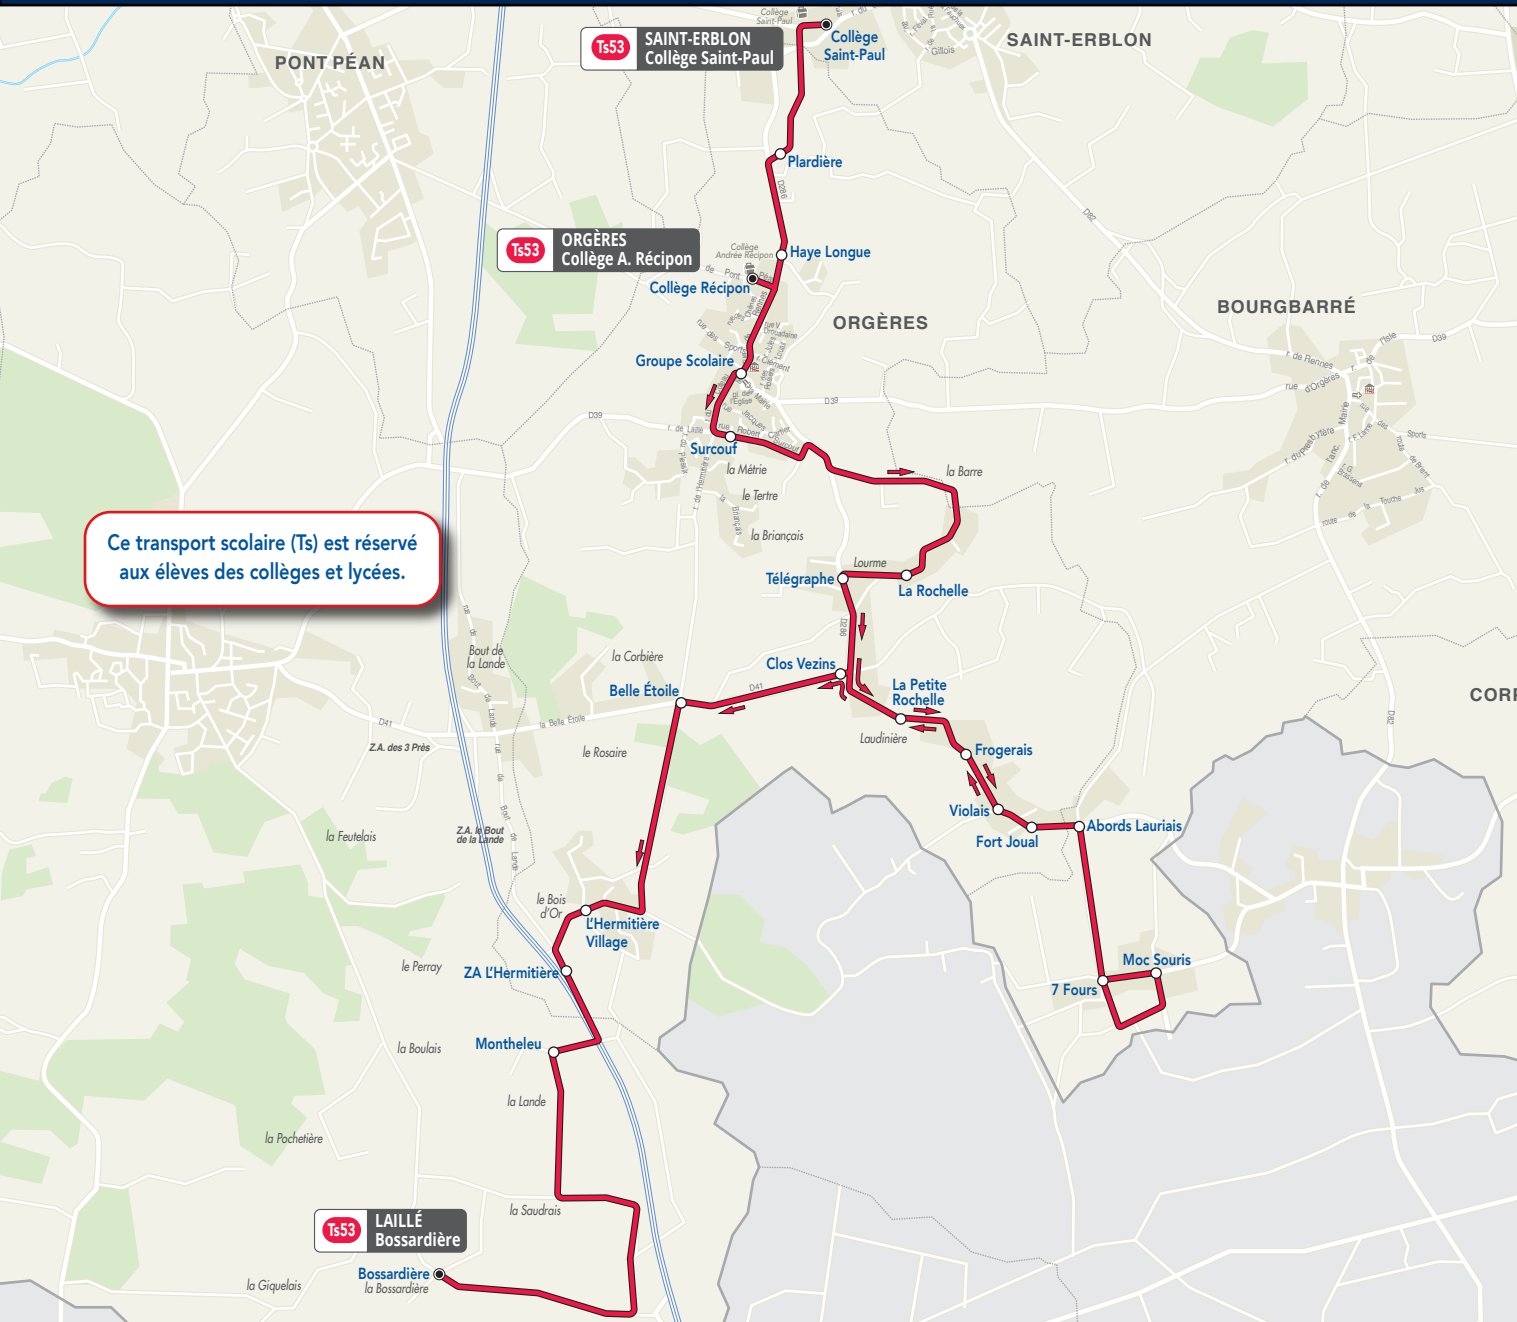

Desserte des collèges A. Récipon d'Orgères et Saint-Paul de Saint-Erblon.

Ts53

Ce transport scolaire (Ts) est réservé aux élèves des collèges et lycées.

Les horaires de cette ligne sont adaptés aux heures d'entrée et de sortie de l'établissement.

A PARTIR DU 2 SEPTEMBRE 2019

Vers Orgères (Bossardière)

Arrêts desservis	du lundi au vendredi	
	m	s
Collège Saint-Paul	12:42	17:12
Plardière	12:44	17:14
Haye Longue	12:45	17:15
Collège Récipon	12:48	17:17
Groupe Scolaire	12:51	17:20
Surcouf	12:54	17:23
La Rochelle	12:59	17:28
Télégraphe	13:01	17:30
Clos Vezins	13:02	17:31
Petite Rochelle	13:03	17:32
Frogerais	13:04	17:33
Violais	13:05	17:34
Fort Joual	13:07	17:35
Abords Lauriais	13:08	17:36
Sept Fours	13:09	17:38
Moc Souris	13:11	17:40
Belle Etoile	13:19	17:48
L'Hermitière Village	13:21	17:50
ZA L'Hermitière	13:23	17:52
Montheleu	13:28	17:57
Bossardière	13:31	18:01

m : circule uniquement le mercredi
s : ne circule pas le mercredi