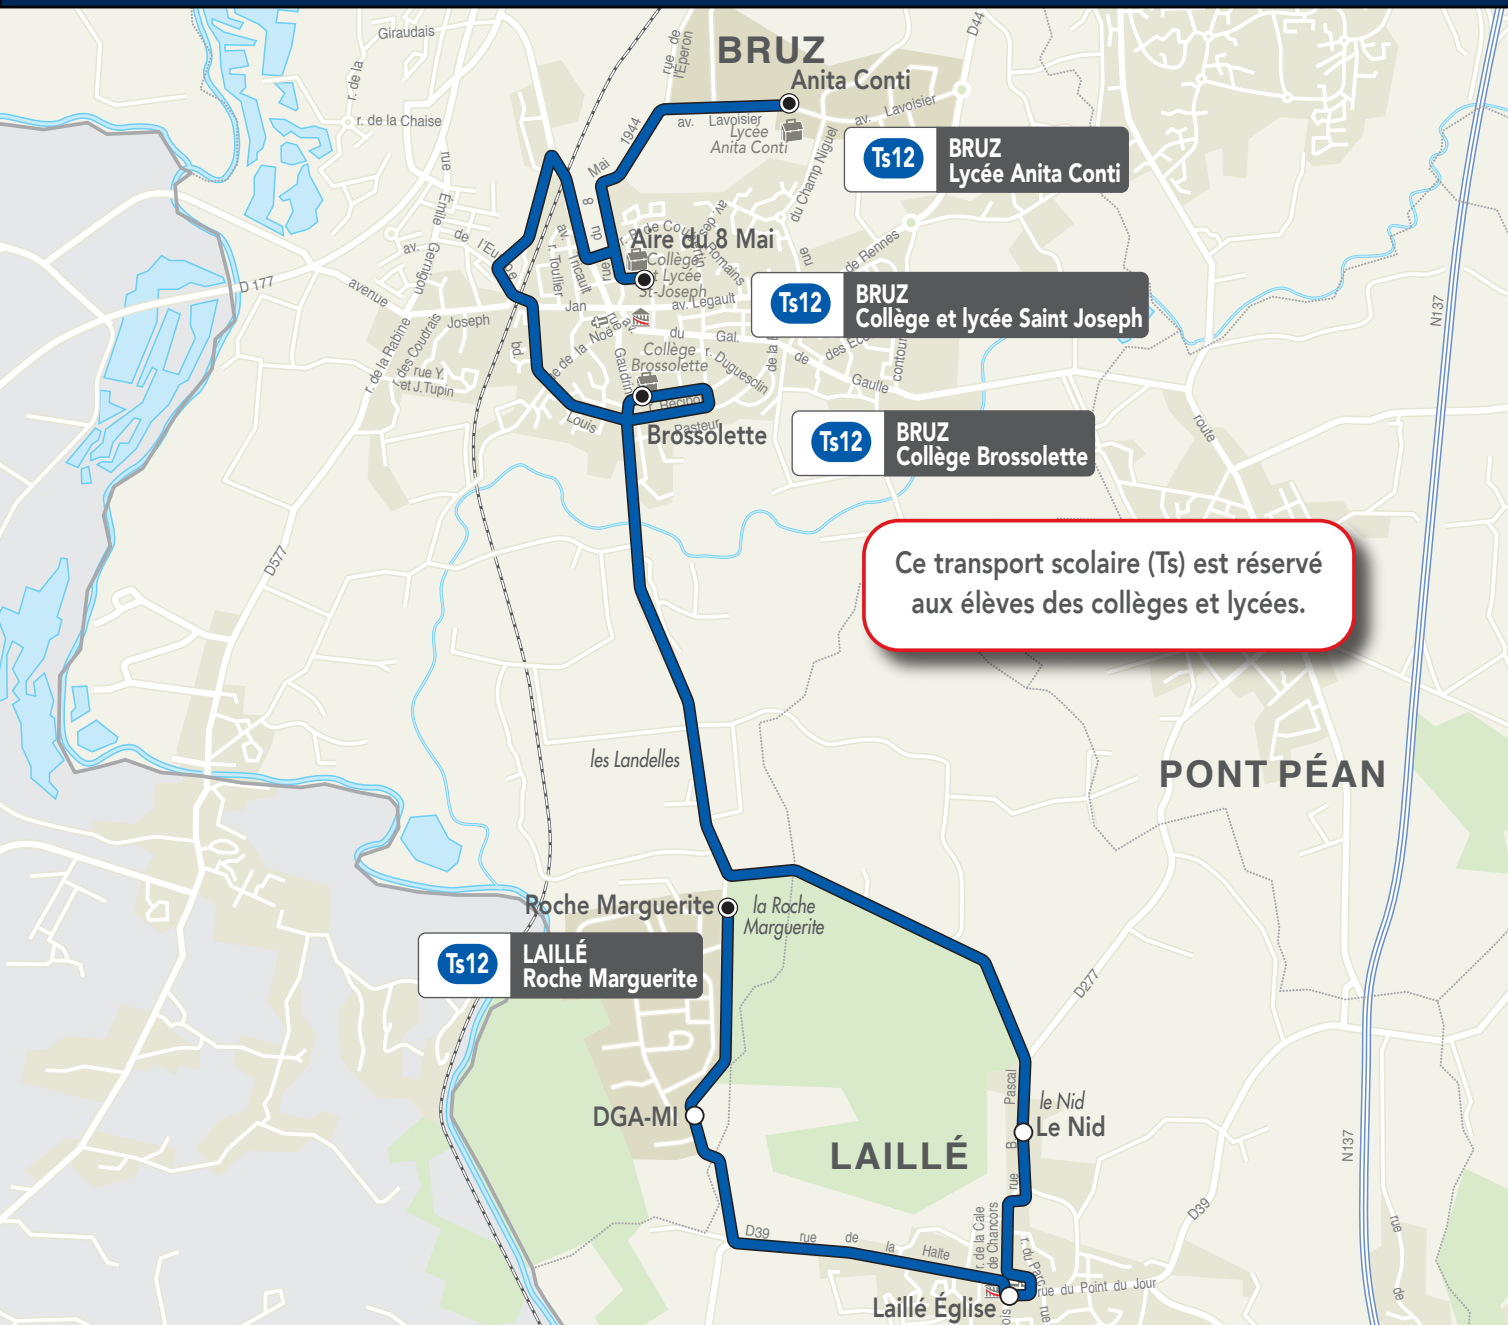

Desserte des établissements scolaires de Bruz .

Ts12

Les horaires de cette ligne sont adaptés aux heures d'entrée et de sortie de l'établissement.

A PARTIR DU 2 SEPTEMBRE 2019

Vers les établissements scolaires de Bruz

Arrêts desservis	du lundi au vendredi
Roche Marguerite	07:38
DGA-MI	07:40
Laillé Eglise (vers Laillé)	07:46
Le nid	07:51
Brossollette	08:05
Aire du 8 Mai (Lycée et Collège St Joseph)	08:10
Anita Conti (Parking collège Lycée)	08:15

Vers Laillé (Le Nid)

Arrêts desservis	du lundi au vendredi	
	m	s
Anita Conti (Parking collège Lycée)	12:40	17:10
Aire du 8 Mai (Lycée et Collège St Joseph)	12:45	17:15
Brossollette	12:50	17:20
Roche Marguerite	12:55	17:25
DGA-MI	12:57	17:27
Laillé Eglise (vers Laillé)	13:02	17:32
Le Nid	13:04	17:34

m : circule uniquement le mercredi
s : ne circule pas le mercredi