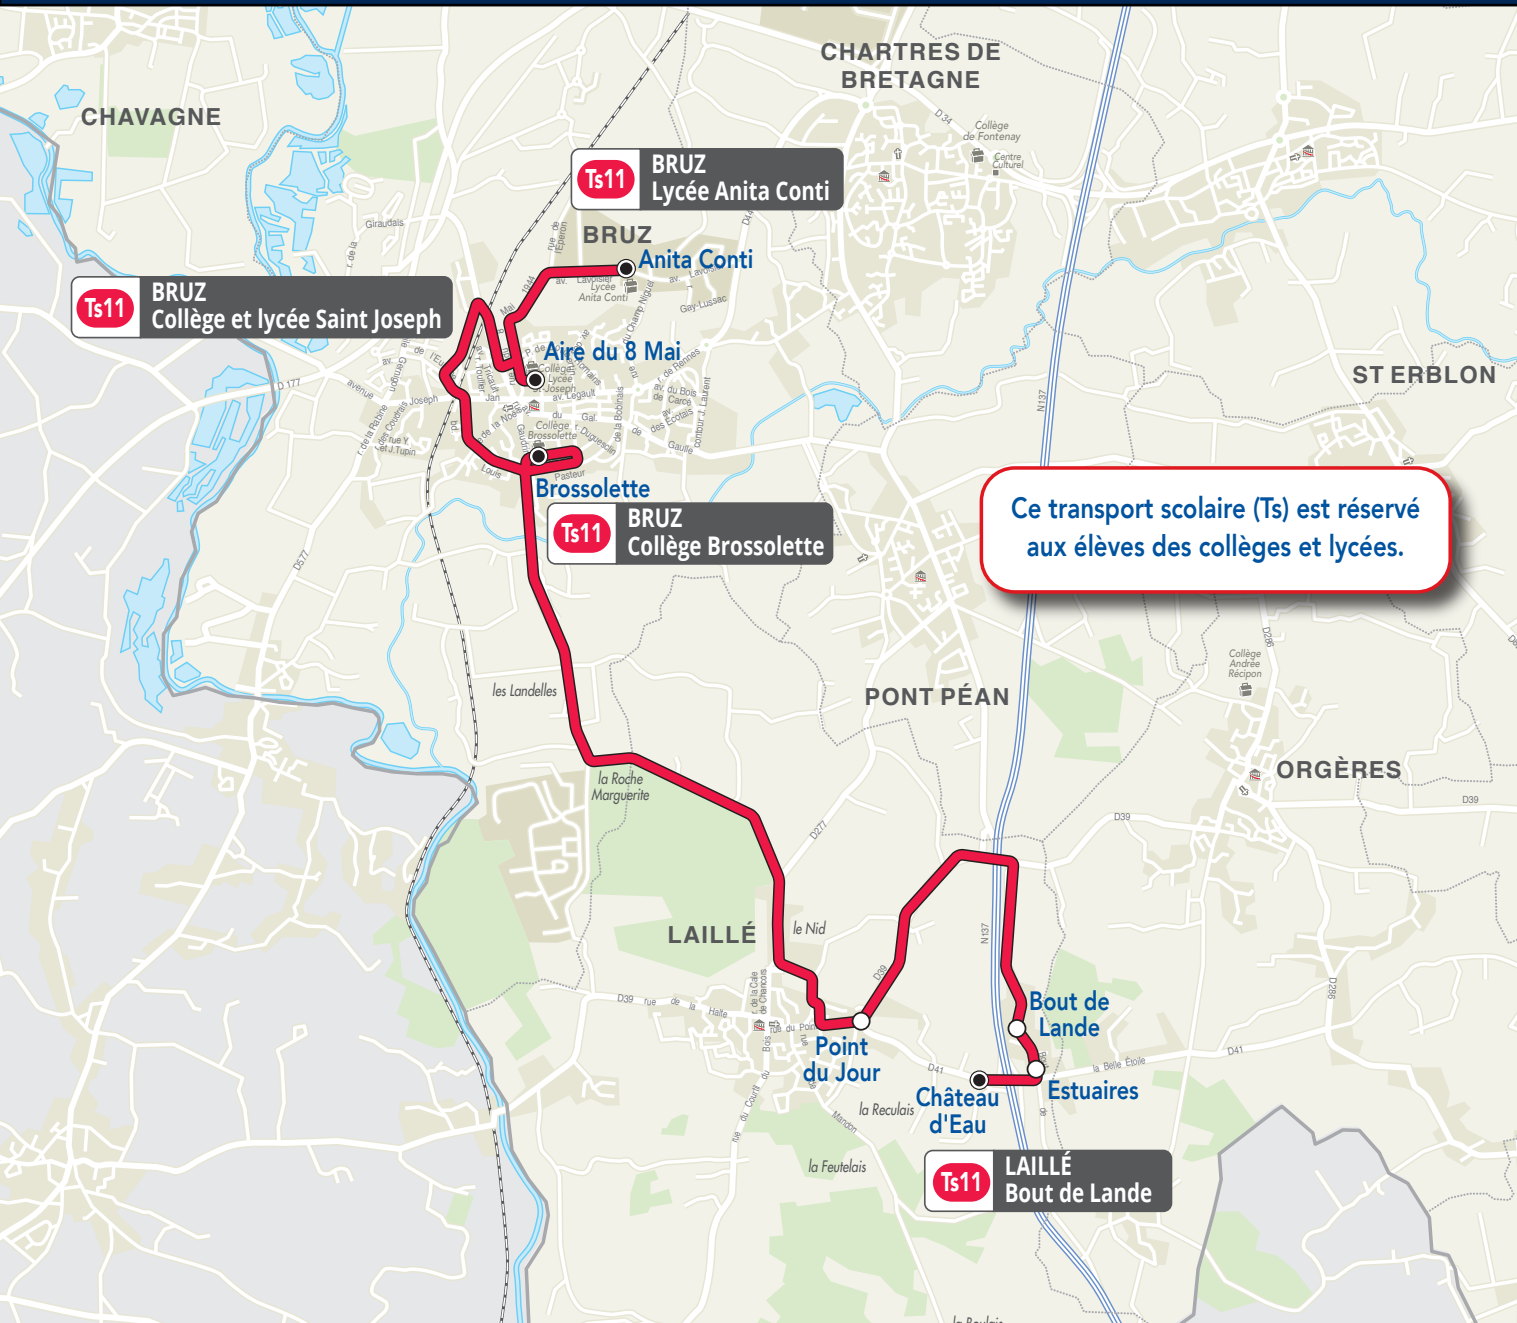

Desserte des établissements scolaires de Bruz .

Ts11

Les horaires de cette ligne sont adaptés aux heures d'entrée et de sortie de l'établissement.

A PARTIR DU 2 SEPTEMBRE 2019

Vers les établissements scolaires de Bruz

Arrêts desservis	du lundi au vendredi
Château d'Eau	7:38
Estuaires	7:40
Bout de Lande	7:42
Point du Jour (vers Laillé)	7:50
Brossolette	8:05
Aire du 8 Mai (Lycée et Collège St Joseph)	8:10
Anita Conti (Parking collège Lycée)	8:15

Vers Laillé (Bout de Lande)

Arrêts desservis	du lundi au vendredi	
	m	s
Anita Conti (Parking collège Lycée)	12:40	17:10
Aire du 8 Mai (Lycée et Collège St Joseph)	12:45	17:15
Brossolette	12:50	17:20
Point du Jour (vers Rennes)	13:05	17:35
Bout de Lande	13:11	17:41
Estuaires	13:13	17:43
Château d'Eau	13:15	17:45

m : circule uniquement le mercredi

s : ne circule pas le mercredi