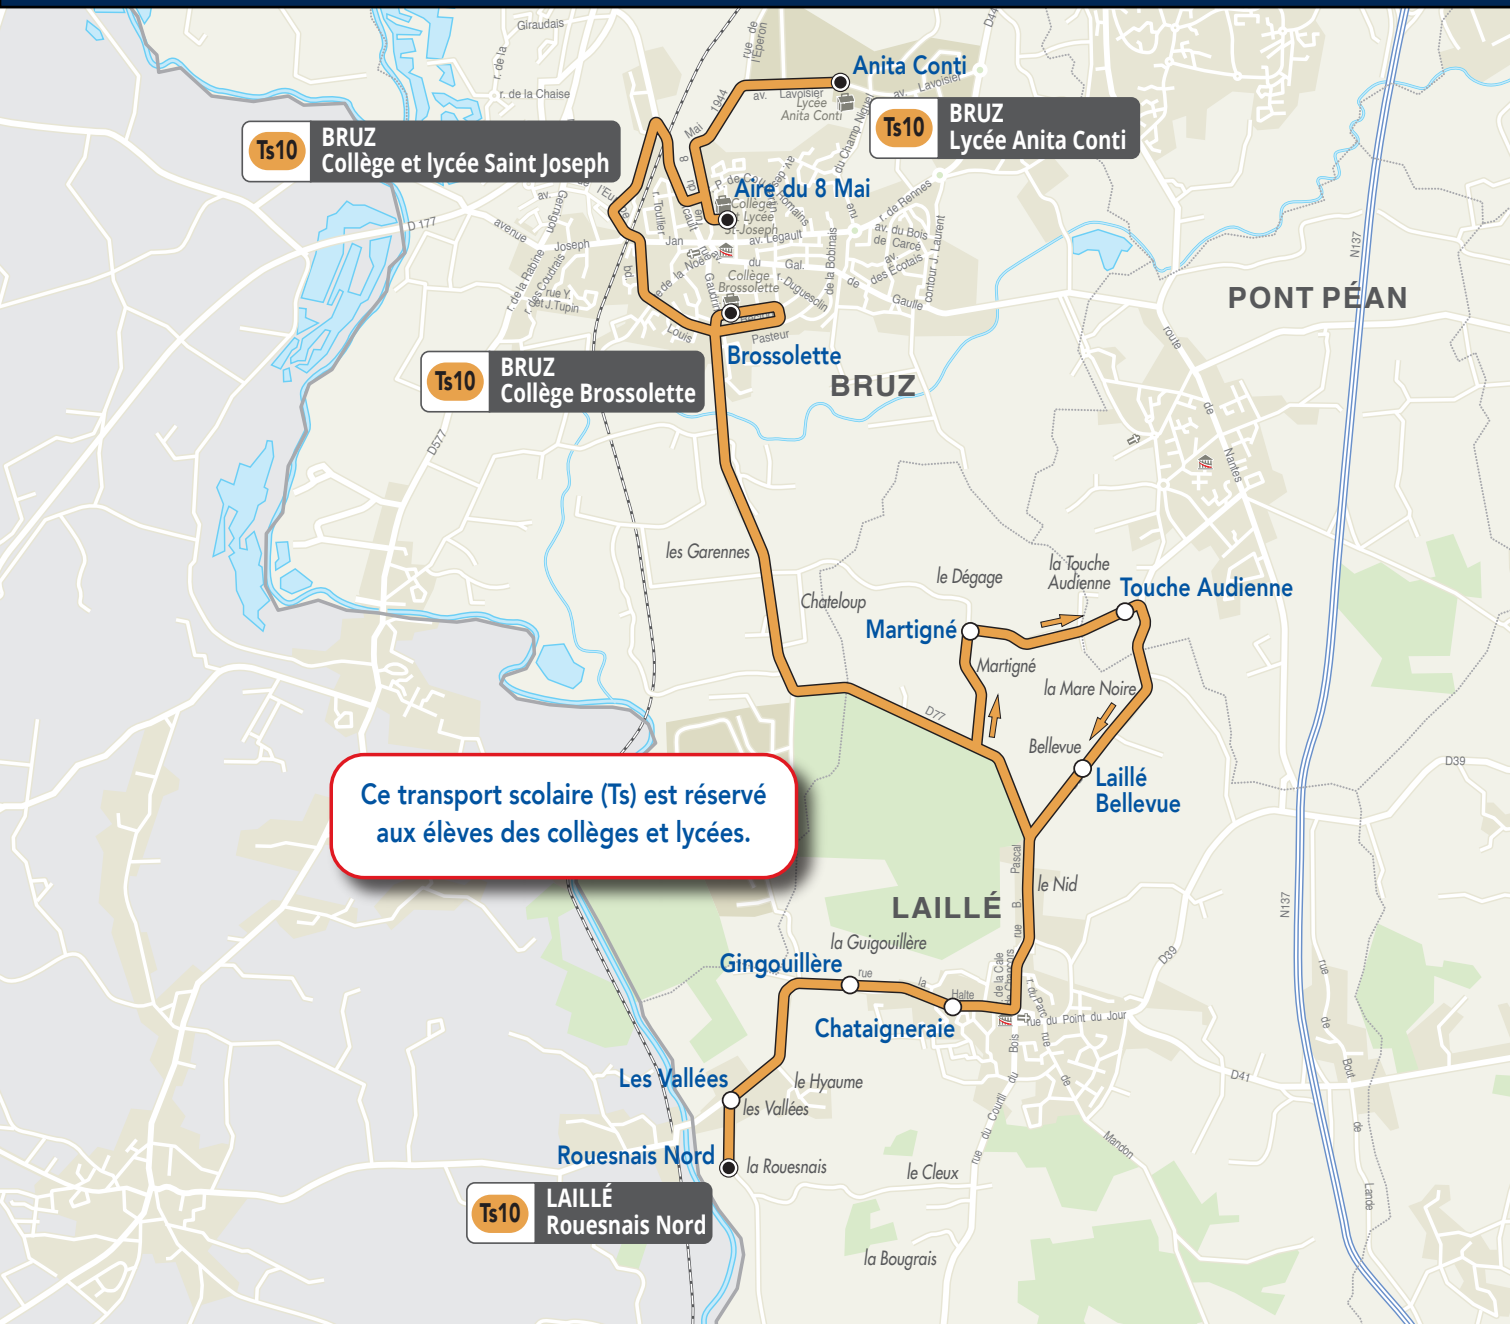

Desserte des établissements scolaires de Bruz .

Ts10

Les horaires de cette ligne sont adaptés aux heures d'entrée et de sortie de l'établissement.

A PARTIR DU 2 SEPTEMBRE 2019

Vers les établissements scolaires de Bruz

Arrêts desservis	du lundi au vendredi
Rouesnais Nord	07:33
Les Vallées	07:35
Gingouillère	07:38
Châtaigneraie (vers Rennes)	07:40
Martigné	07:46
Touche Audiennne	07:48
Laillé Bellevue	07:50
Brossolette	08:05
Aire du 8 Mai (Lycée et Collège St Joseph)	08:10
Anita Conti (Parking intérieur lycée)	08:15

Vers Laillé (Les Vallées)

Arrêts desservis	du lundi au vendredi	
	m	s
Anita Conti (Parking intérieur lycée)	12:40	17:10
Aire du 8 Mai (Lycée et Collège St Joseph)	12:45	17:15
Brossolette	12:50	17:20
Martigné	13:00	17:30
Touche Audiennne	13:02	17:32
Laillé Bellevue	13:06	17:34
Gingouillère	13:11	17:39
Châtaigneraie (vers Rennes)	13:13	17:41
Rouesnais Nord	13:21	17:49
Les Vallées	13:22	17:50

m : circule uniquement le mercredi
s : ne circule pas le mercredi