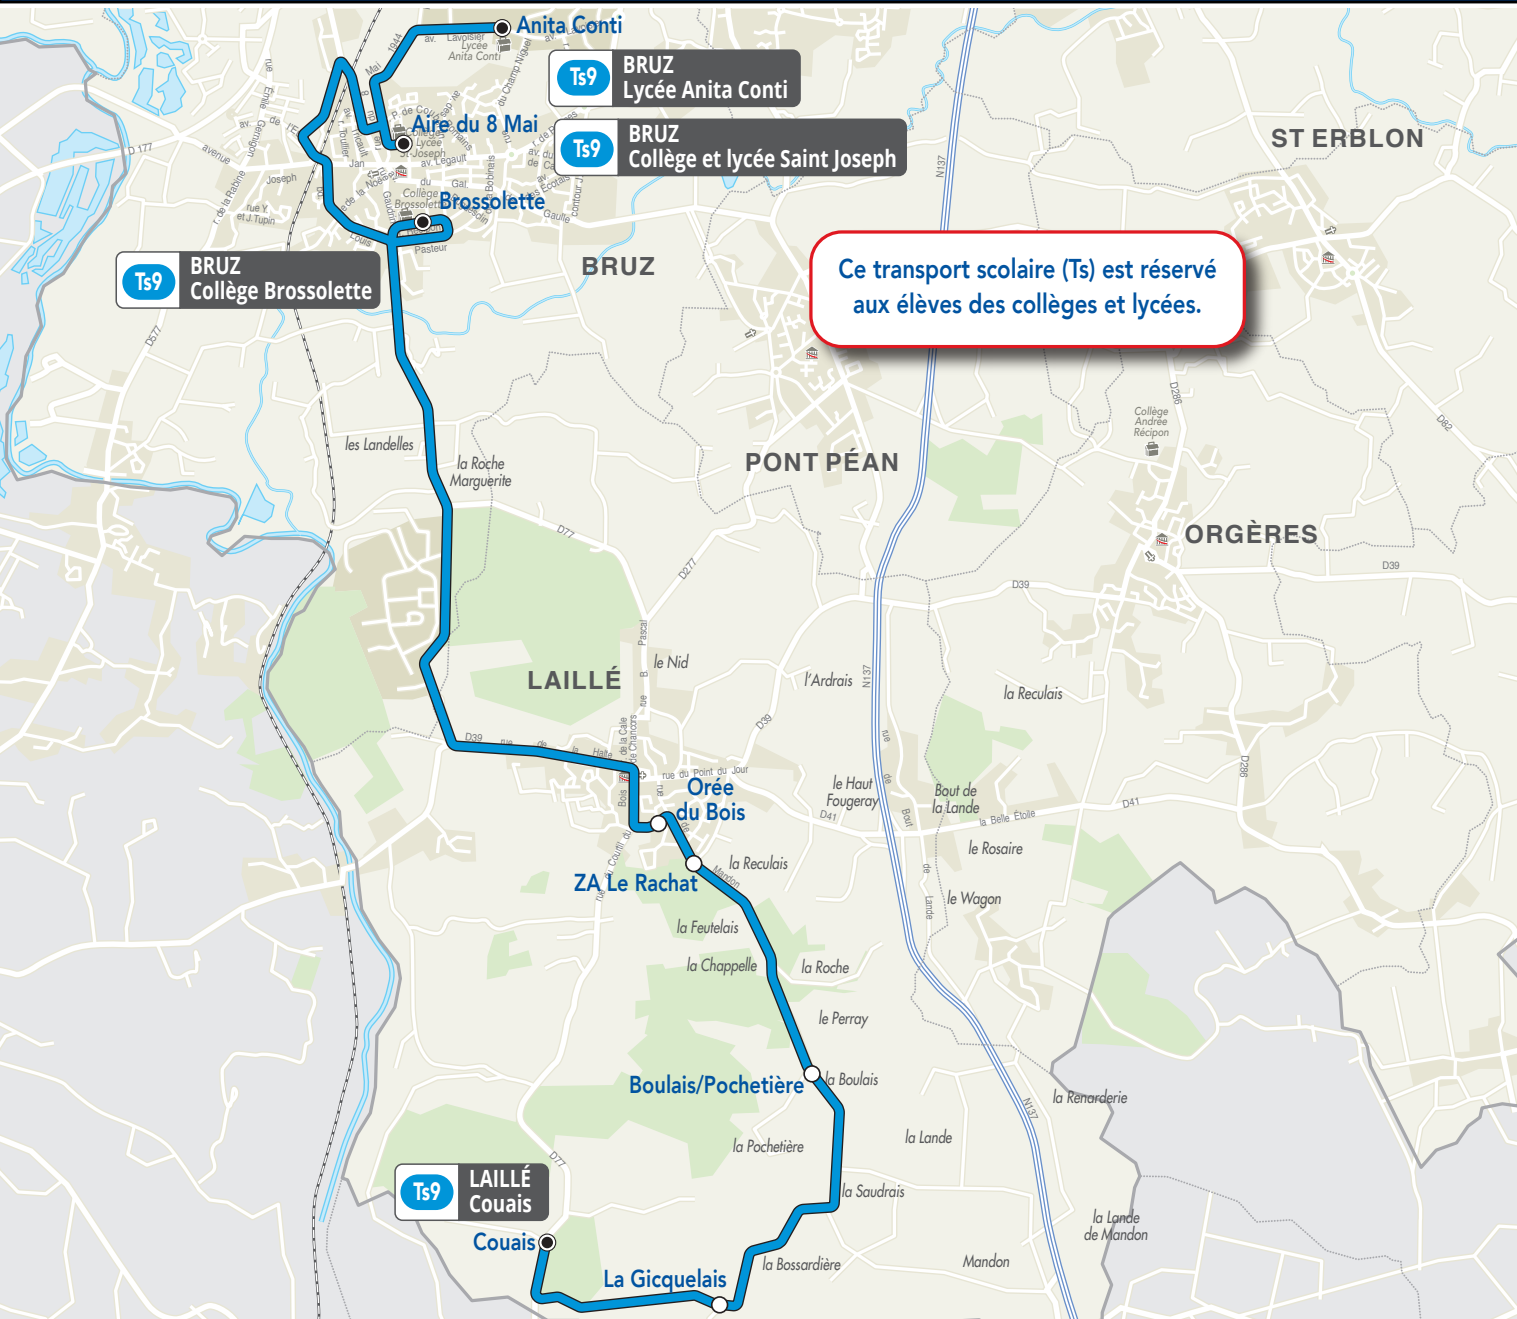

Desserte des établissements scolaires de Bruz .

Ts9

Les horaires de cette ligne sont adaptés aux heures d'entrée et de sortie de l'établissement.

A PARTIR DU 2 SEPTEMBRE 2019

Vers les établissements scolaires de Bruz

Arrêts desservis	du lundi au vendredi
Couais	07:36
La Gicquelais	07:40
Boulais Pochetière	07:42
ZA Le Rachat	07:44
Orée du Bois	07:49
Brossolette	08:05
Aire du 8 Mai (Lycée et Collège St Joseph)	08:10
Anita Conti (Parking intérieur lycée)	08:15

Vers Laillé (Gripay)

Arrêts desservis	du lundi au vendredi	
	m	s
Anita Conti (Parking intérieur lycée)	12:40	17:10
Aire du 8 Mai (Lycée et Collège St Joseph)	12:45	17:15
Brossolette	12:50	17:20
Orée du Bois	13:07	17:37
ZA Le Rachat	13:11	17:41
Boulais Pochetière	13:13	17:43
la Gicquelais	13:15	17:45
Gripay	13:19	17:49

m : circule uniquement le mercredi

s : ne circule pas le mercredi