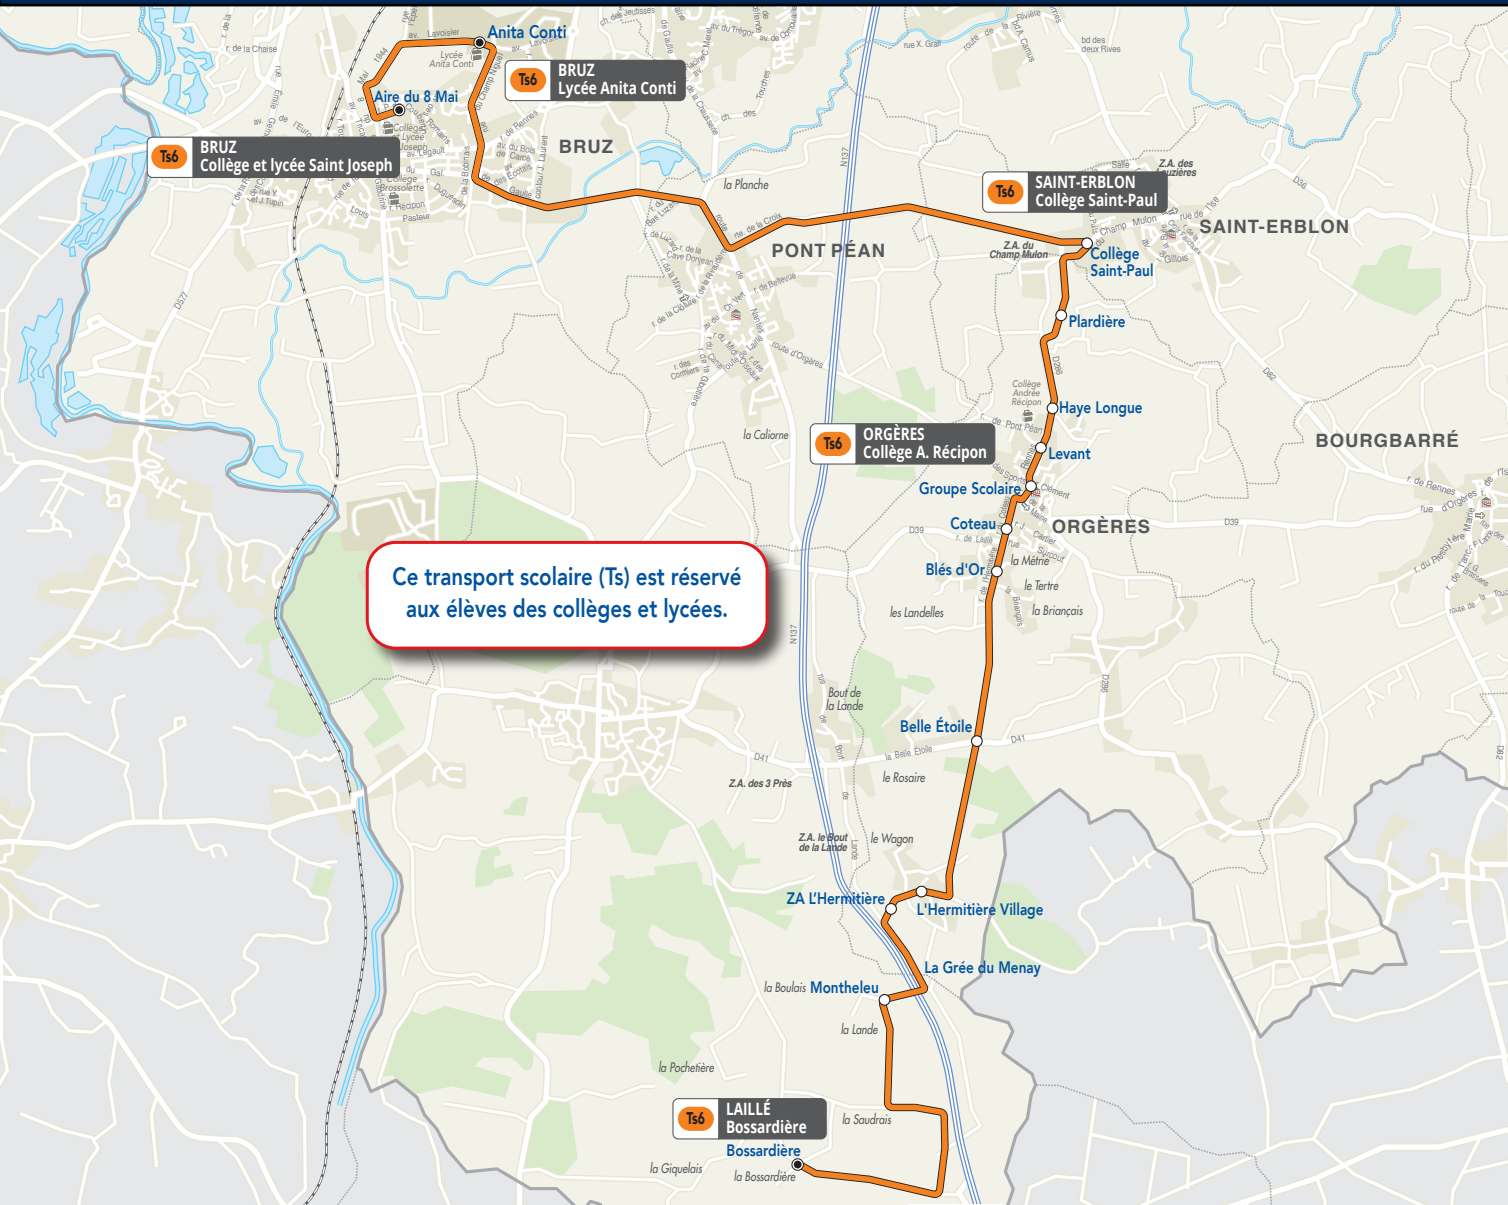

Desserte des établissements scolaires de Bruz, Saint-Erblon et d'Orgères.

Les horaires de cette ligne sont adaptés aux heures d'entrée et de sortie de l'établissement.

A PARTIR DU 2 SEPTEMBRE 2019

Vers les établissements scolaires de Bruz, St-Erblon et d'Orgères

Arrêts desservis	du lundi au vendredi
Bossardière	7:38
Montheleu	7:42
Grée du Menay	7:43
ZA L'Hermitière	7:44
L'Hermitière Village	7:45
Belle Etoile	7:48
Blés d'Or	7:51
Coteau	7:53
Groupe scolaire	7:55
Levant	7:57
Haye Longue	7:58
Plardière	7:59
Collège Saint-Paul	8:00
Anita Conti (Parking intérieur lycée)	8:15
Aire du 8 Mai (Lycée et Collège St Joseph)	8:20

Vers Orgères (Bossardière)

Arrêts desservis	du lundi au vendredi			
	TS6 m	TS53 m	TS6 s	TS53 s
Aire du 8 Mai (Lycée et Collège St Joseph)	12:40		17:10	
Anita Conti(Parking intérieur Lycée)	12:45		17:15	
Collège Saint-Paul	13:03	12:42	17:33	17:12
Plardière	13:04	12:44	17:34	17:14
Haye Longue	13:05	12:45	17:35	17:15
Levant	13:06		17:36	
Collège Récipon	-	12:47	-	17:17
Groupe scolaire	13:07		17:37	
Coteau	13:09		17:39	
Blés d'Or	13:10		17:40	
Belle Etoile	13:12	13:19	17:42	17:48
L'Hermitière Village	13:15	13:21	17:45	17:50
ZA L'Hermitière	13:16	13:23	17:46	17:52
Grée du Menay	13:17		17:47	
Montheleu	13:18	13:28	17:48	17:57
Bossardière	13:22	13:31	17:52	18:01

m : circule uniquement le mercredi

information :

Le transport scolaire Ts6 assure la liaison entre les arrêts Bossardière et Belle Etoile et les collèges Récipon et Saint-Paul, le matin.

Pour le retour, utiliser le transport scolaire Ts53.