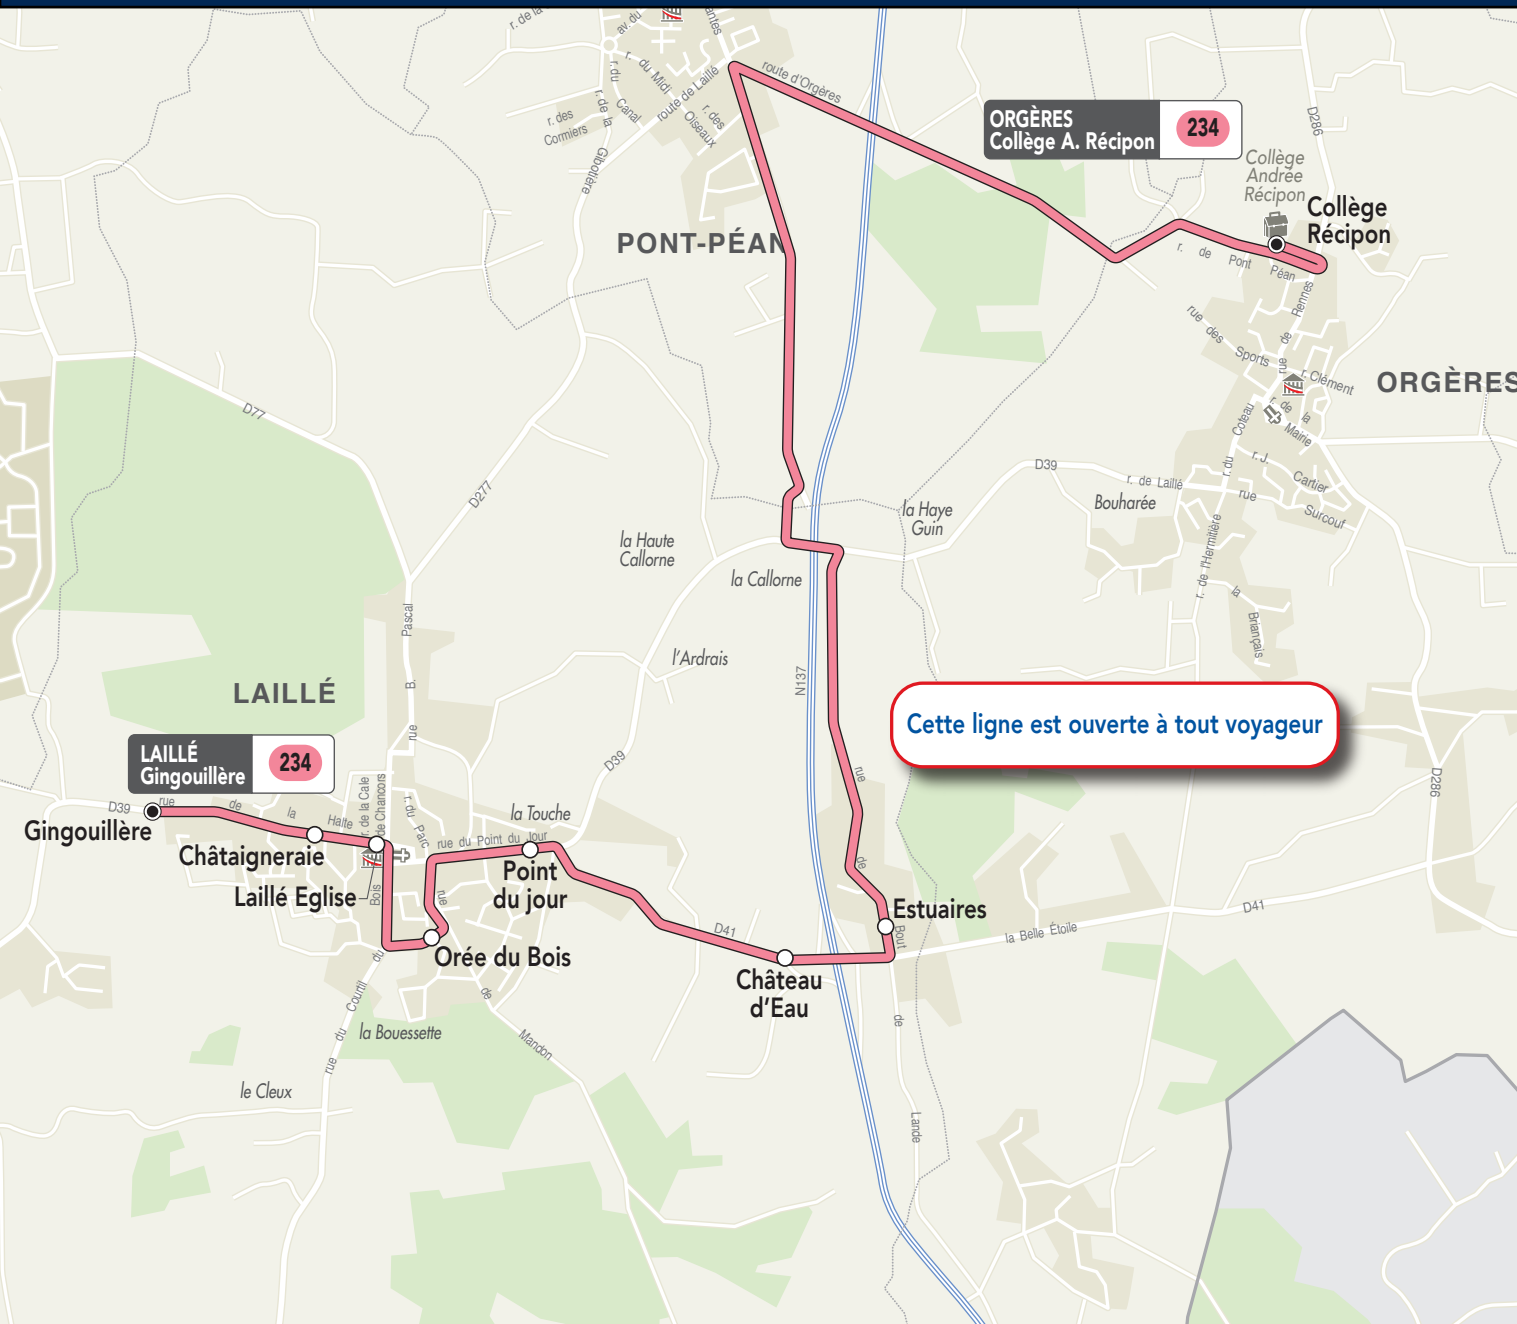

Desserte du collège Andrée Récipon d'Orgères.

234

Les horaires de cette ligne sont adaptés aux heures d'entrée et de sortie de l'établissement.

A PARTIR DU 2 SEPTEMBRE 2019

Vers Orgères (collège Andrée Récipon)

Arrêts desservis	du lundi au vendredi		
Gingouillère	7:43		8:42
Chataigneraie	7:46		8:43
Laillé Eglise	7:48		8:45
Orée du Bois		7:46	8:47
Point du Jour		7:49	8:50
Château d'Eau		7:51	8:52
Estuaires		7:53	8:53
Collège Récipon	8:05	8:05	9:05

Vers Laillé (Gingouillère)

Arrêts desservis	du lundi au vendredi			
	m	m	s	s
Collège Récipon	11:35	12:40	16:10	17:05
Estuaires	11:45	12:50	16:19	17:16
Château d'Eau	11:46	12:51	16:21	17:18
Point du jour	11:48	12:53	16:23	17:20
Orée du Bois	11:51	12:56	16:25	17:23
Laillé Eglise	11:52	12:57	16:27	17:25
Chataigneraie	11:54	12:59	16:29	17:27
Gingouillère	11:56	13:01	16:31	17:29

m : circule uniquement le mercredi
s : ne circule pas le mercredi