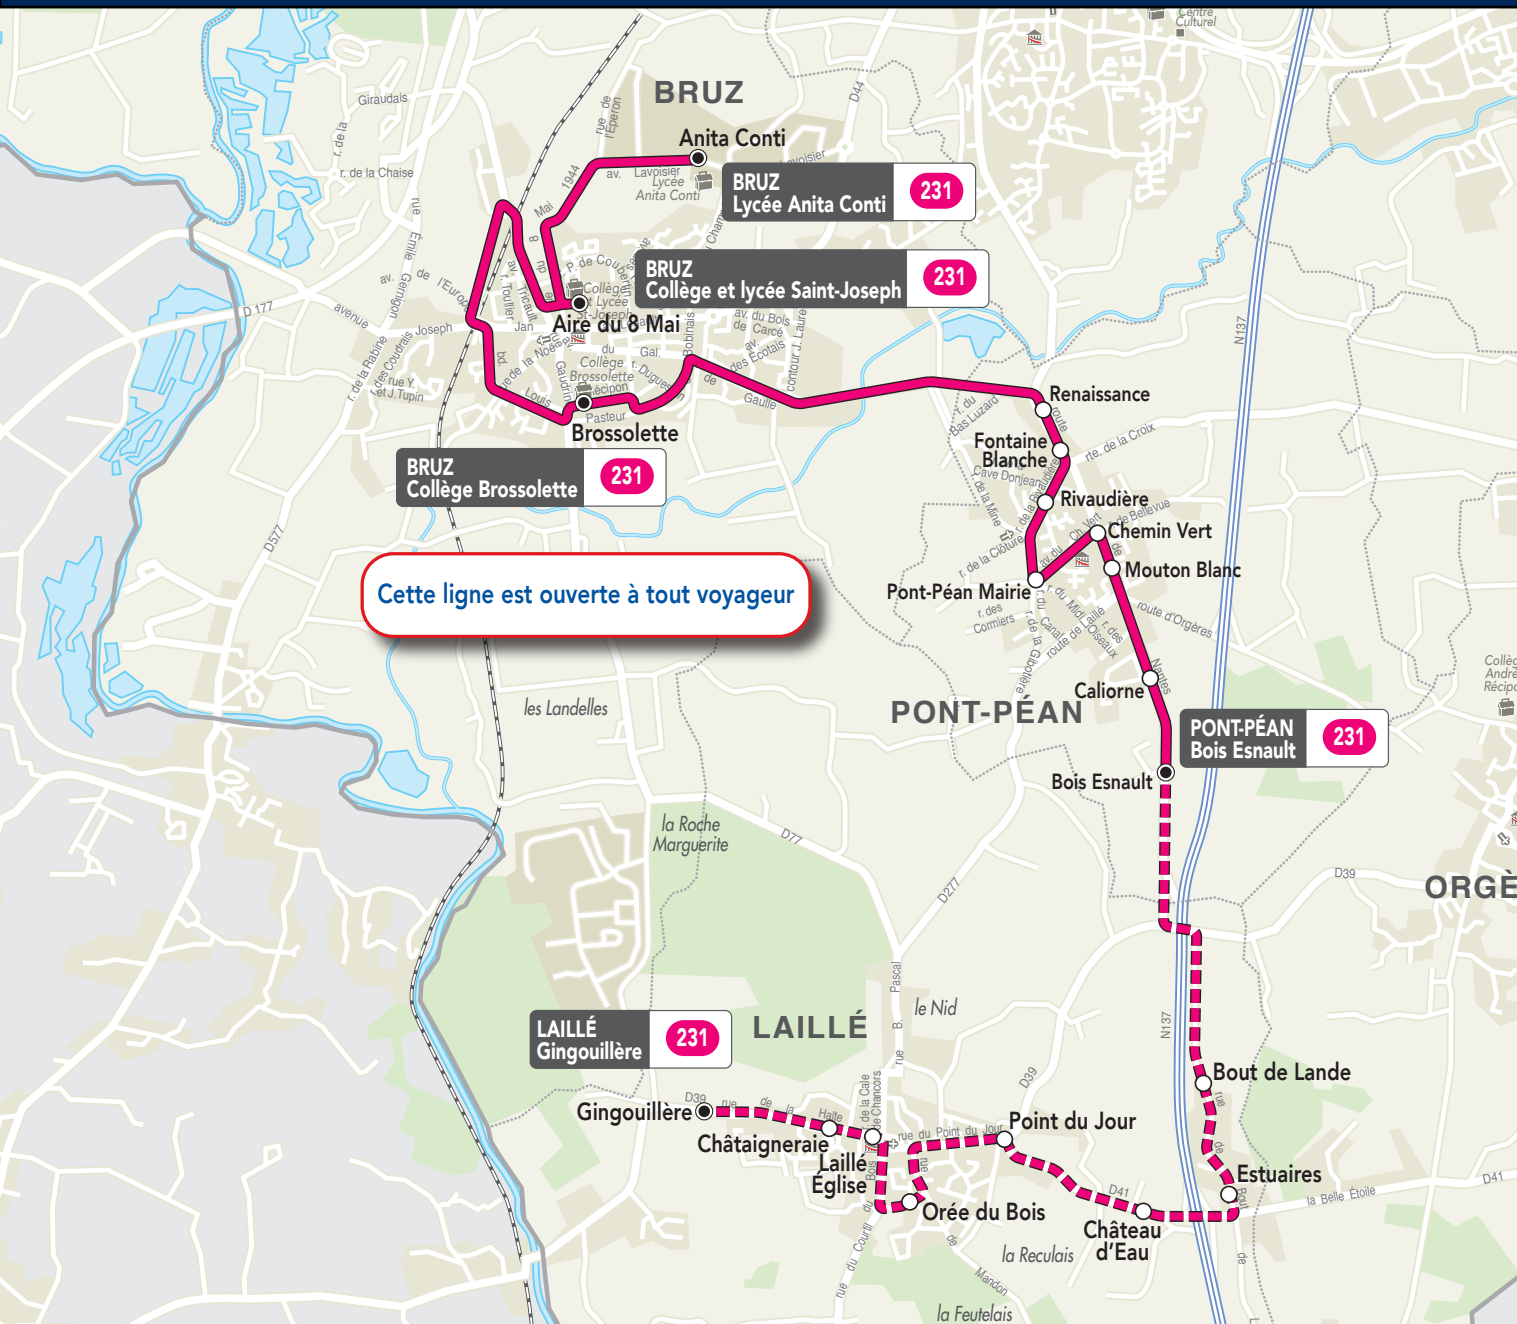

# Desserte des établissements scolaires de Bruz.

Les horaires de cette ligne sont adaptés aux heures d'entrée et de sortie de l'établissement.

**A PARTIR DU 2 SEPTEMBRE 2019**

### Vers les établissements scolaires de Bruz

Arrêts desservis	du lundi au vendredi		
Gingouillère			8:34
Chataigneraie			8:35
Laillé Eglise			8:36
Orée du bois			8:37
Point du Jour (vers rennes)			8:39
Bois Esnault			8:45
Bois Esnault		7:45	1
Caliome (vers Rennes)		7:47	8:46
Mouton Blanc	7:45	1	8:47
Chemin Vert	7:47	1	8:48
Pont Péan Mairie	1	7:50	8:49
Rivaudière	7:50	7:51	8:50
Fontaine Blanche	7:51	1	8:51
Renaissance	1	7:52	8:52
Brossolette	8:05	8:05	9:05
Aire du 8 Mai (Lycée et Collège Saint-Joseph)	8:10	8:10	9:10
Anita Conti (Parking collège Lycée)	8:15	8:15	9:15

### Vers Laillé (Gingouillère)

Arrêts desservis	du lundi au vendredi				
	m	s	s	s	v
Anita Conti (Parking collège Lycée)	12:40	16:00			
Aire du 8 Mai (Lycée et Collège Saint-Joseph)	12:45	16:05			
Brossolette	12:50	16:10	17:10	17:10	
Aire du 8 Mai (Lycée et Collège Saint-Joseph)	1	1	17:15	17:15	18:10
Anita Conti (Parking collège Lycée)	1	1	17:20	17:20	18:15
Renaissance	13:03	16:23	17:31	17:31	18:22
Fontaine Blanche	13:05	16:25	17:33	17:33	18:23
Rivaudière	13:06	16:26	17:34	17:34	18:24
Pont Péan Mairie	13:07	16:27	17:35	17:35	18:25
Chemin Vert	13:08	16:28	17:36	17:36	18:26
Mouton Blanc	13:09	16:29	17:37	17:37	18:27
Caliome	13:10	16:30	17:38	17:38	18:29
Bois Esnault	13:12	16:31	17:40	17:40	18:30
Bout de Lande		1			18:33
Estuaires		1			18:35
Château d'Eau		1			18:37
Point du jour		16:37			18:39
Orée du Bois		16:39			18:42
Laillé Eglise		16:41			18:43
Chataigneraie		16:42			18:44
Gingouillère		16:44			18:46

m : circule uniquement le mercredi  
s : ne circule pas le mercredi  
v : circule les lundi, mardi et jeudi.