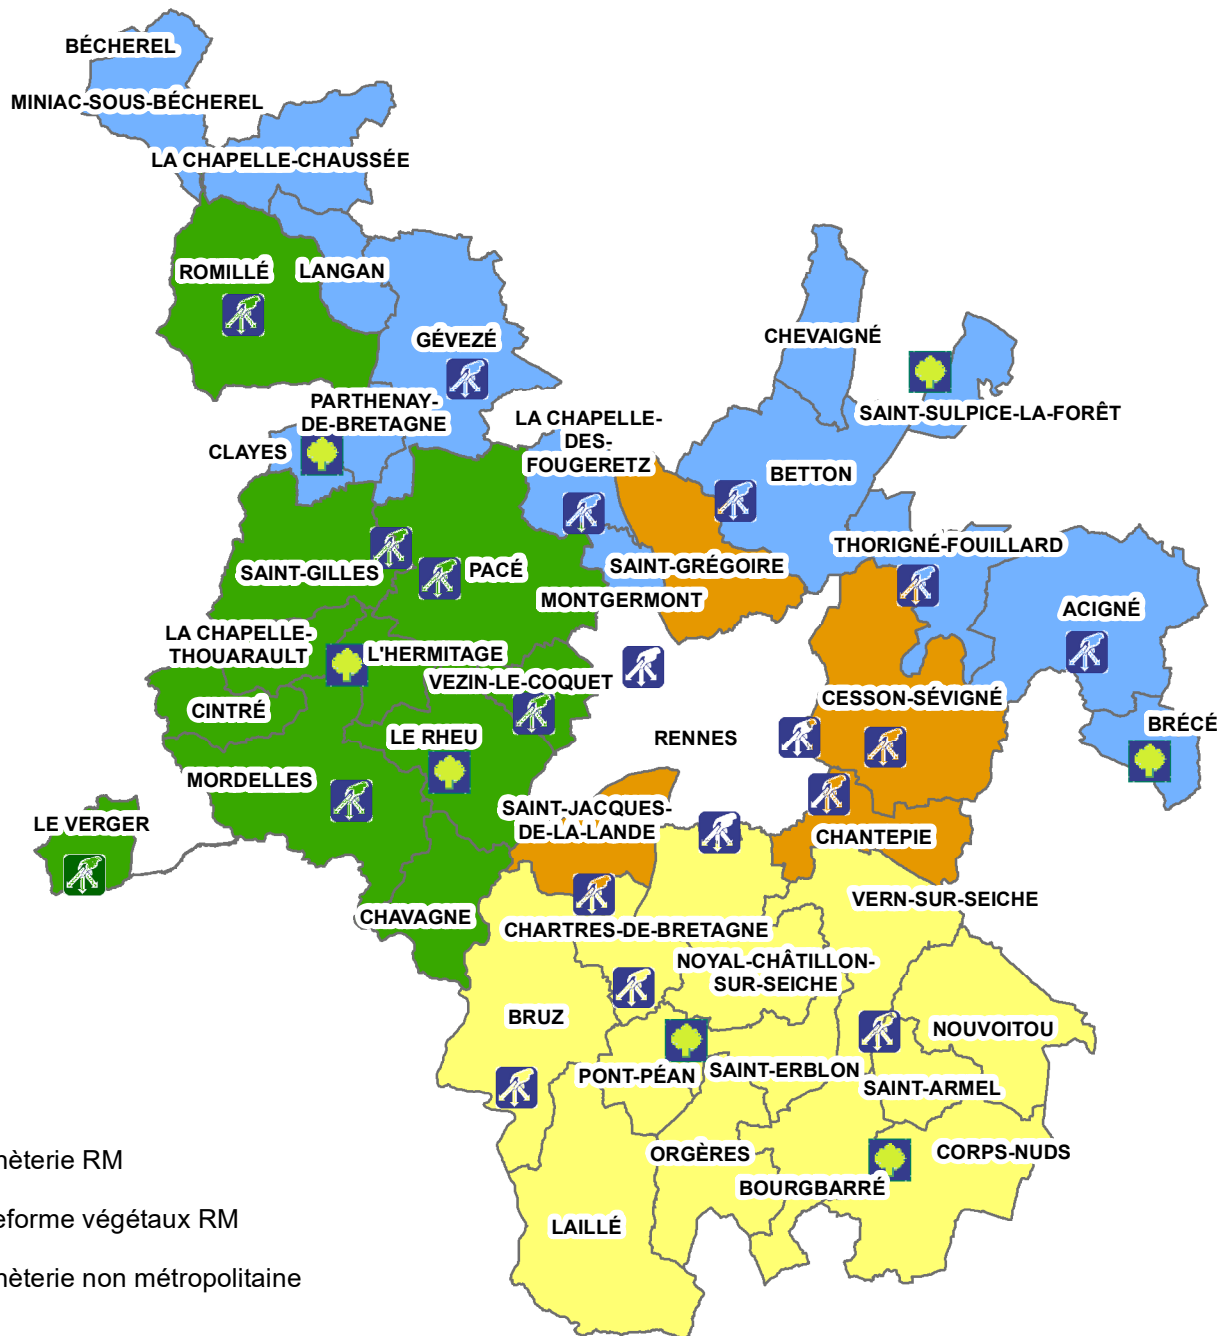

# Vos contacts « déchets »

- Déchèterie RM
- Plateforme végétaux RM
- Déchèterie non métropolitaine

## RESPONSABLES DE SECTEURS

- Blandine TOULEAU
- Jean-Marie FELDER
- Marie-France PERRON
- Marlène LIMOUZIN

- Anomalies de collectes.
- Incidences des travaux sur les collectes.
- Volet déchets des permis de construire.
- Etc.

- + Carole FOURNIER  
collectes en porte-à porte
- + Aurélien ROCABOY  
collectes en apport volontaire, biodéchets, encombrants