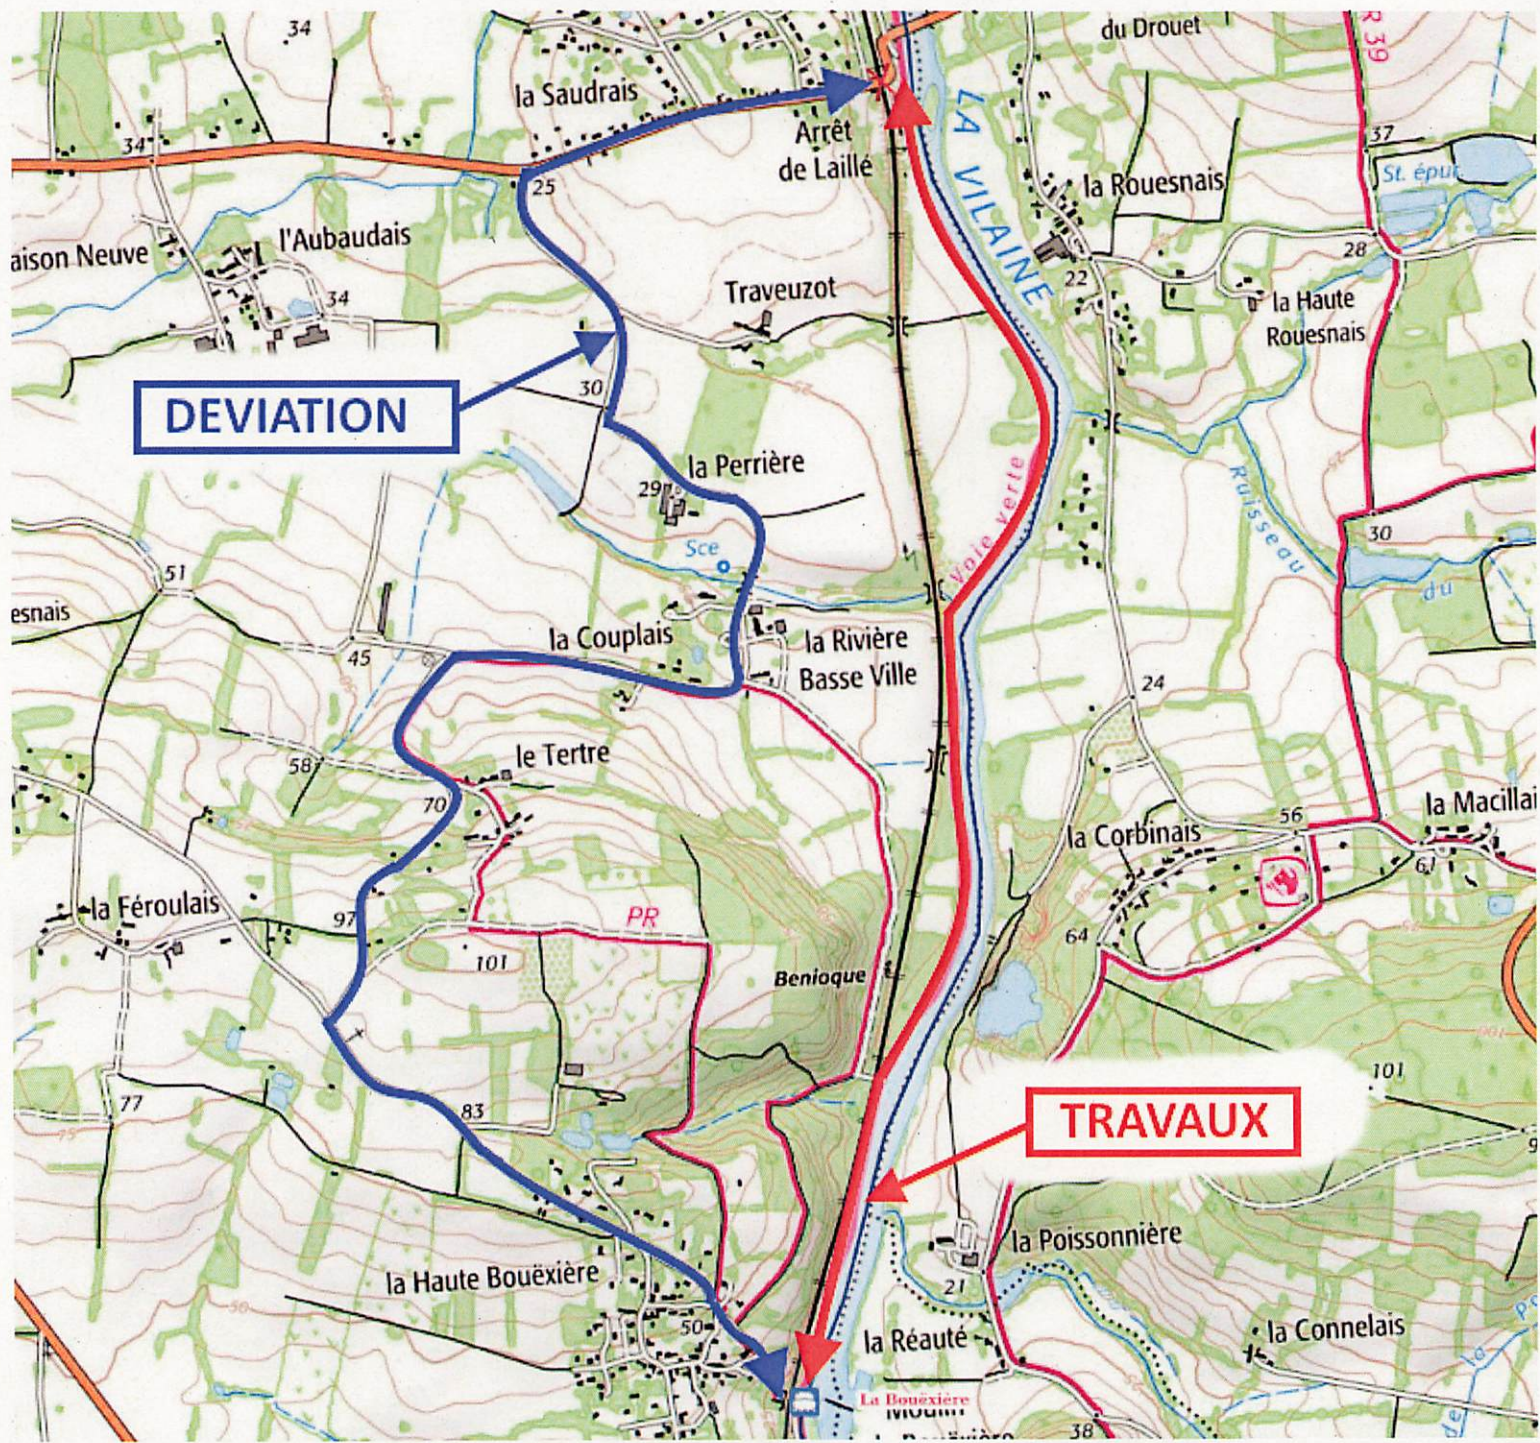

DEVIATION

TRAVAUX